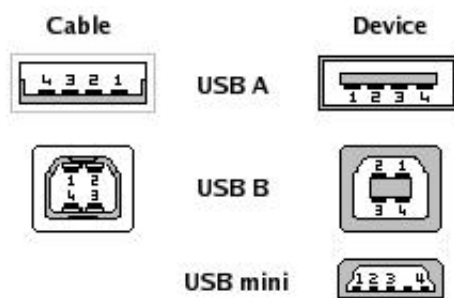

Вывод	Название	Цвет провода	Описание
1	VCC		+5В
2	D-		Данные -
3	D+		Данные +
4	GND		Земля

[Download кабель Hdmi Dvi распиновка For Windows 10 64](#)